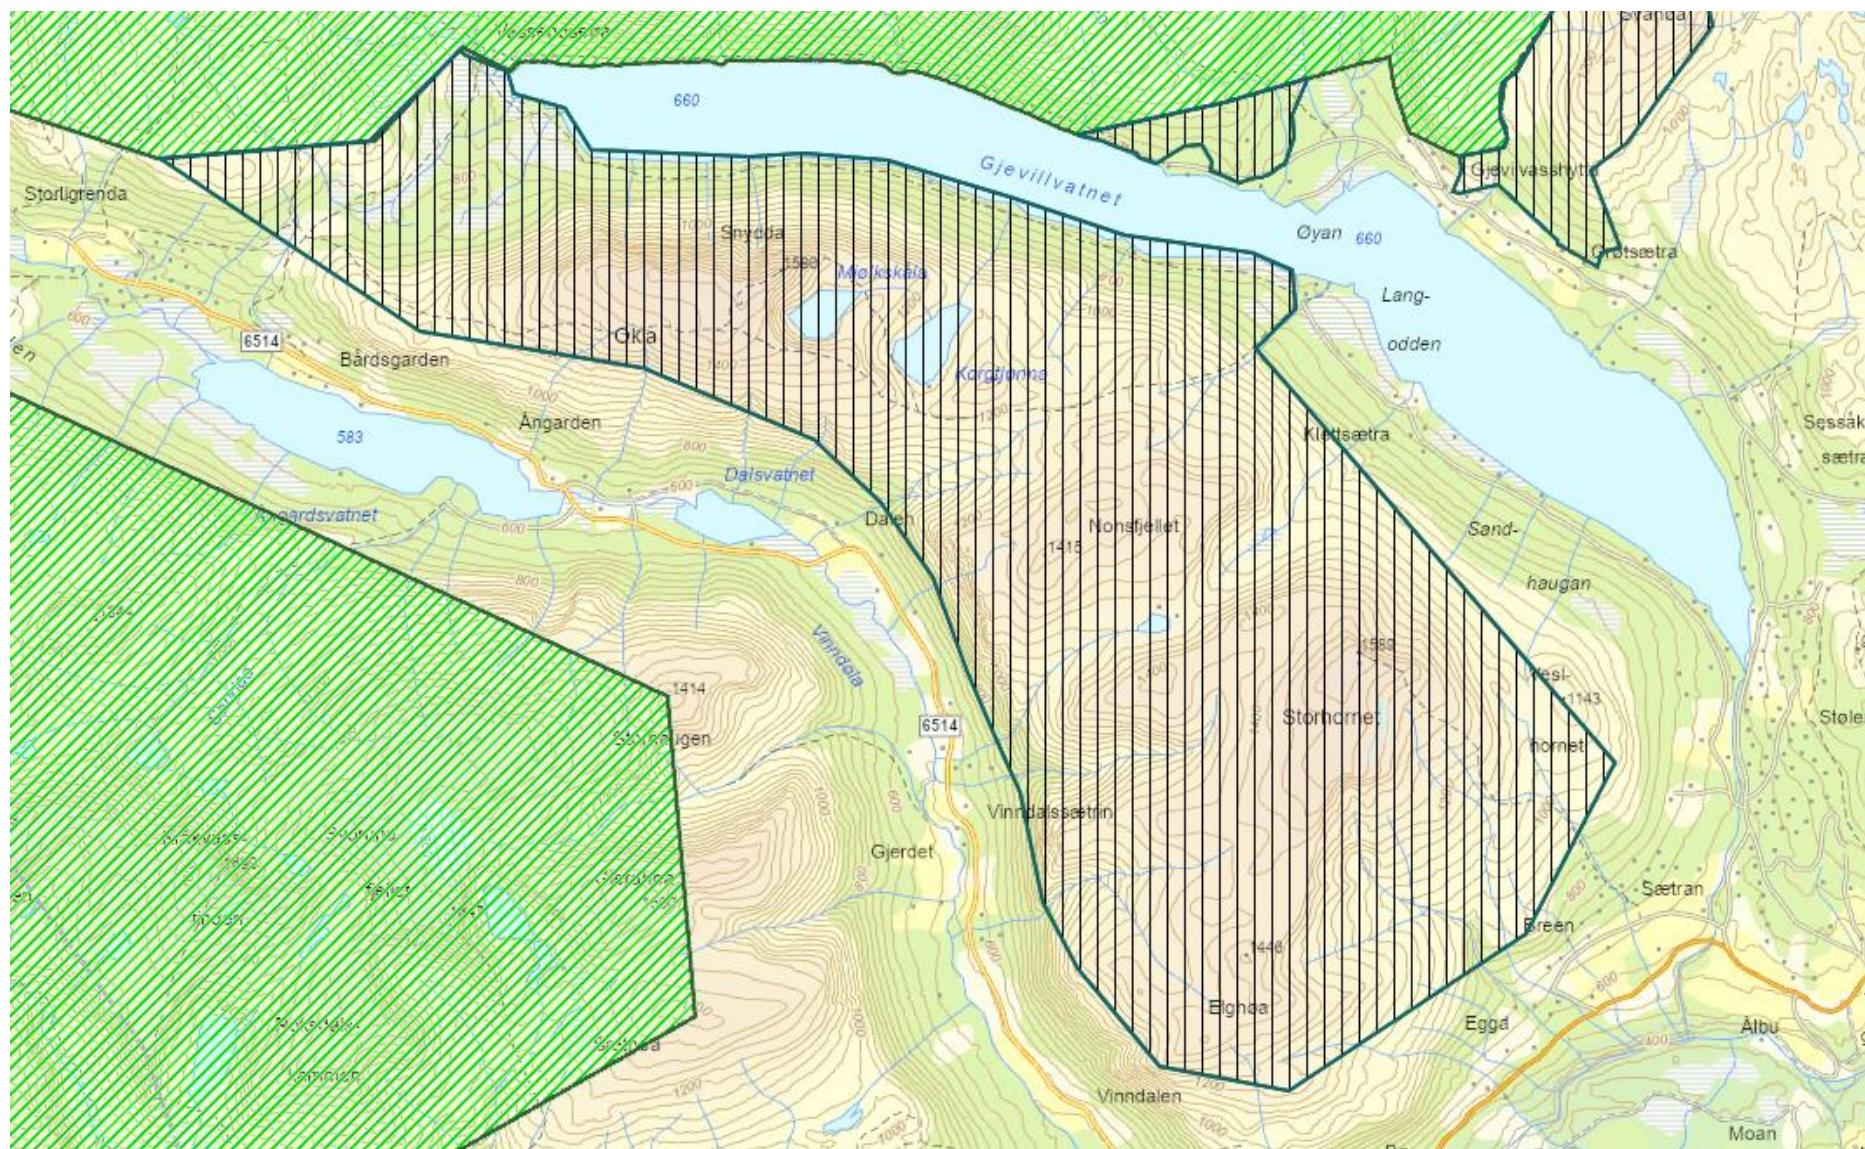

Kart over foreslåtte utvidelser – Okla – Storhornet i Oppdal kommune

Kart over foreslåtte utvidelser – Storbekkdalen i Rindal kommune

Kart over foreslåtte utvidelser – Storfjellet, Kufjellet og Tindfjellet i Surnadal kommune

Kart over foreslåtte utvidelser – Kårvatn i Surnadal kommune. Deler av området er tilbudt som frivillig vern av skog av grunneier