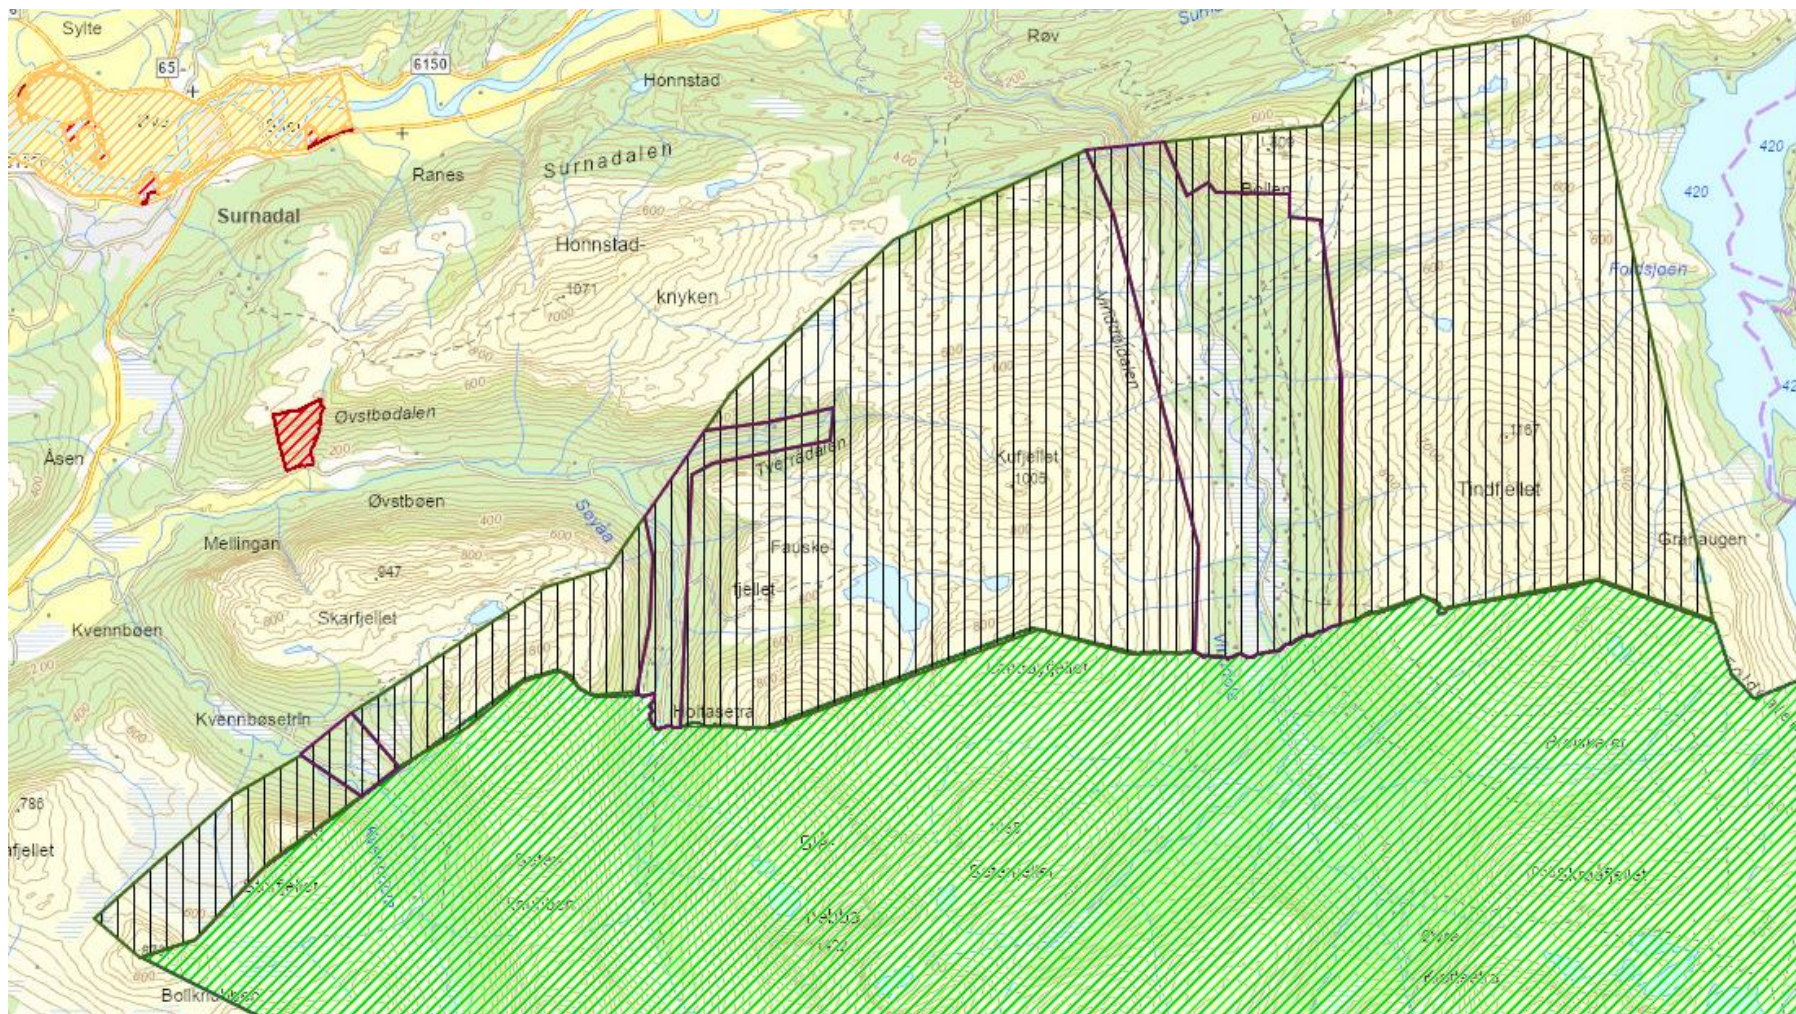

Kart over foreslåtte utvidelser – Okla – Storhornet i Oppdal kommune

Kart over foreslåtte utvidelser – Storbekkdalen i Rindal kommune

Kart over foreslåtte utvidelser – Storfjellet, Kufjellet og Tindfjellet i Surnadal kommune

Kart over foreslåtte utvidelser – Kårvatn i Surnadal kommune. Deler av området er tilbudt som frivillig vern av skog av grunneier