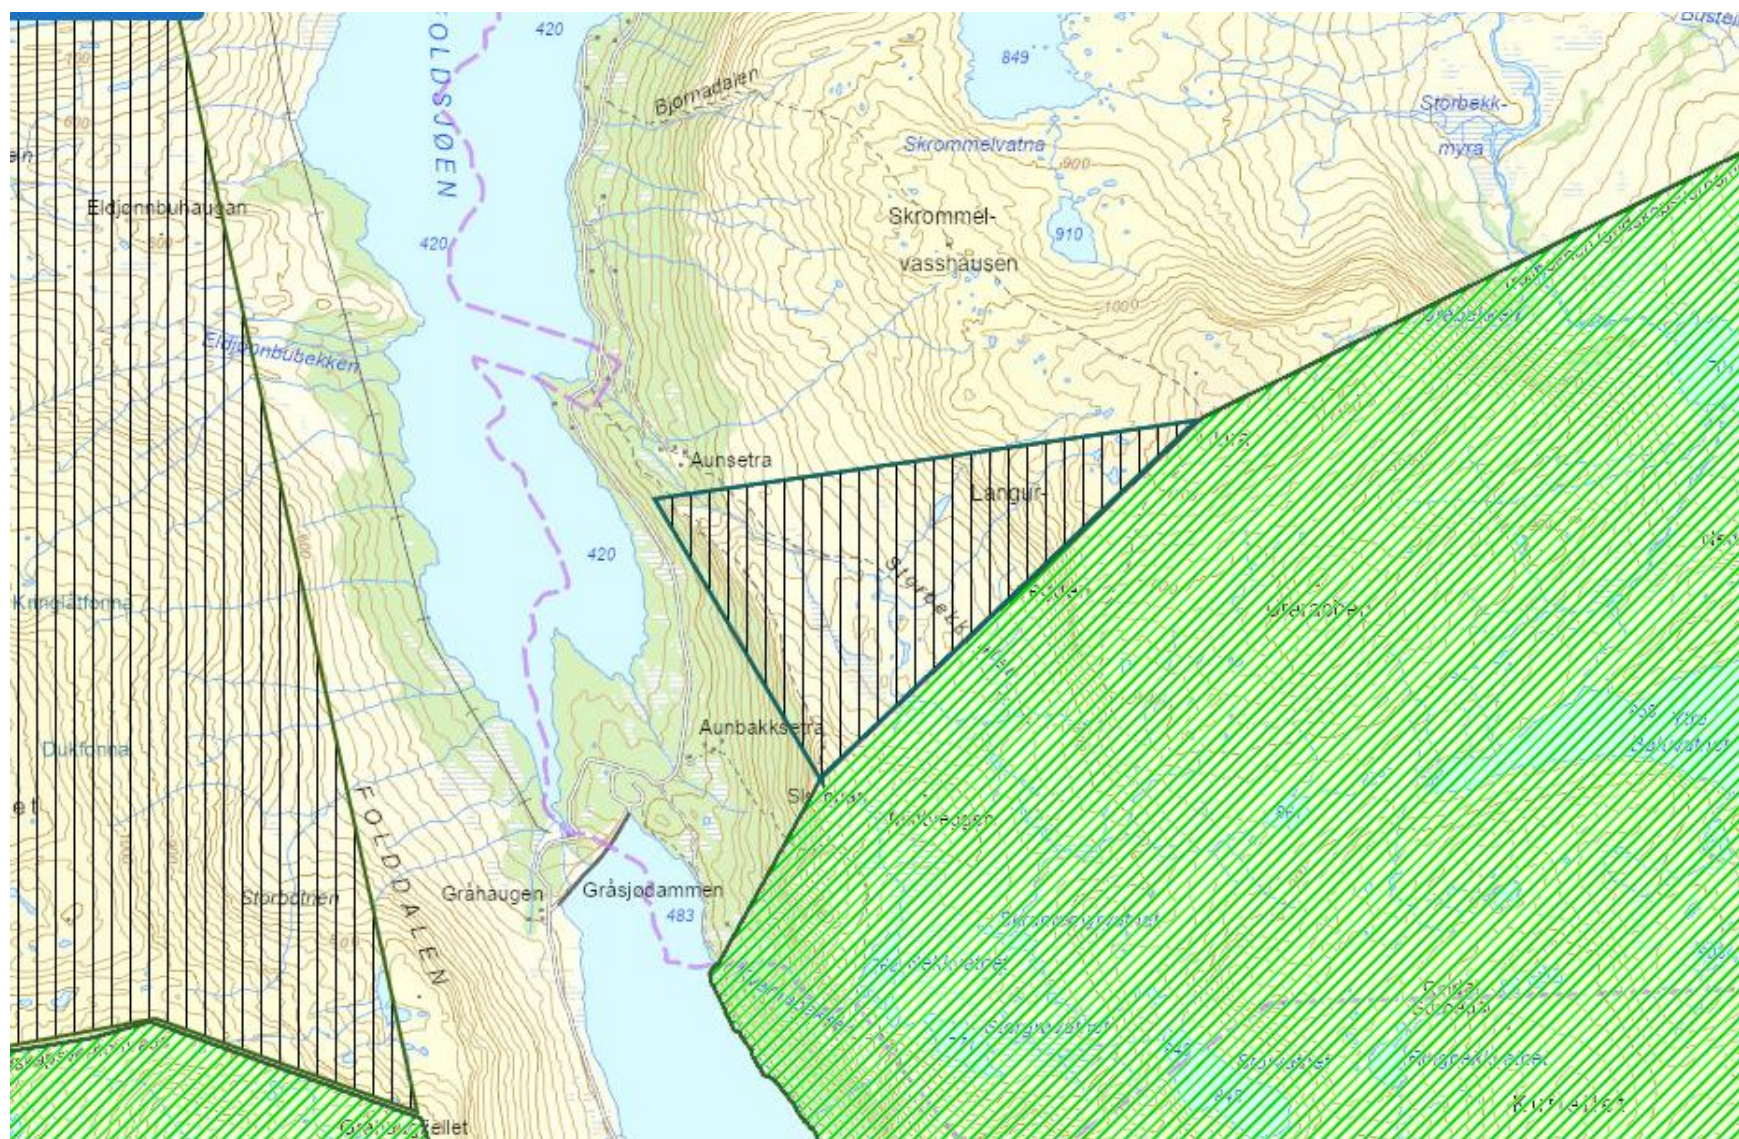

Kart over foreslåtte utvidelser – Okla – Storhornet i Oppdal kommune

Kart over foreslåtte utvidelser – Storbekkdalen i Rindal kommune

Kart over foreslåtte utvidelser – Storfjellet, Kufjellet og Tindfjellet i Surnadal kommune

Kart over foreslåtte utvidelser – Kårvatn i Surnadal kommune. Deler av området er tilbudt som frivillig vern av skog av grunneier